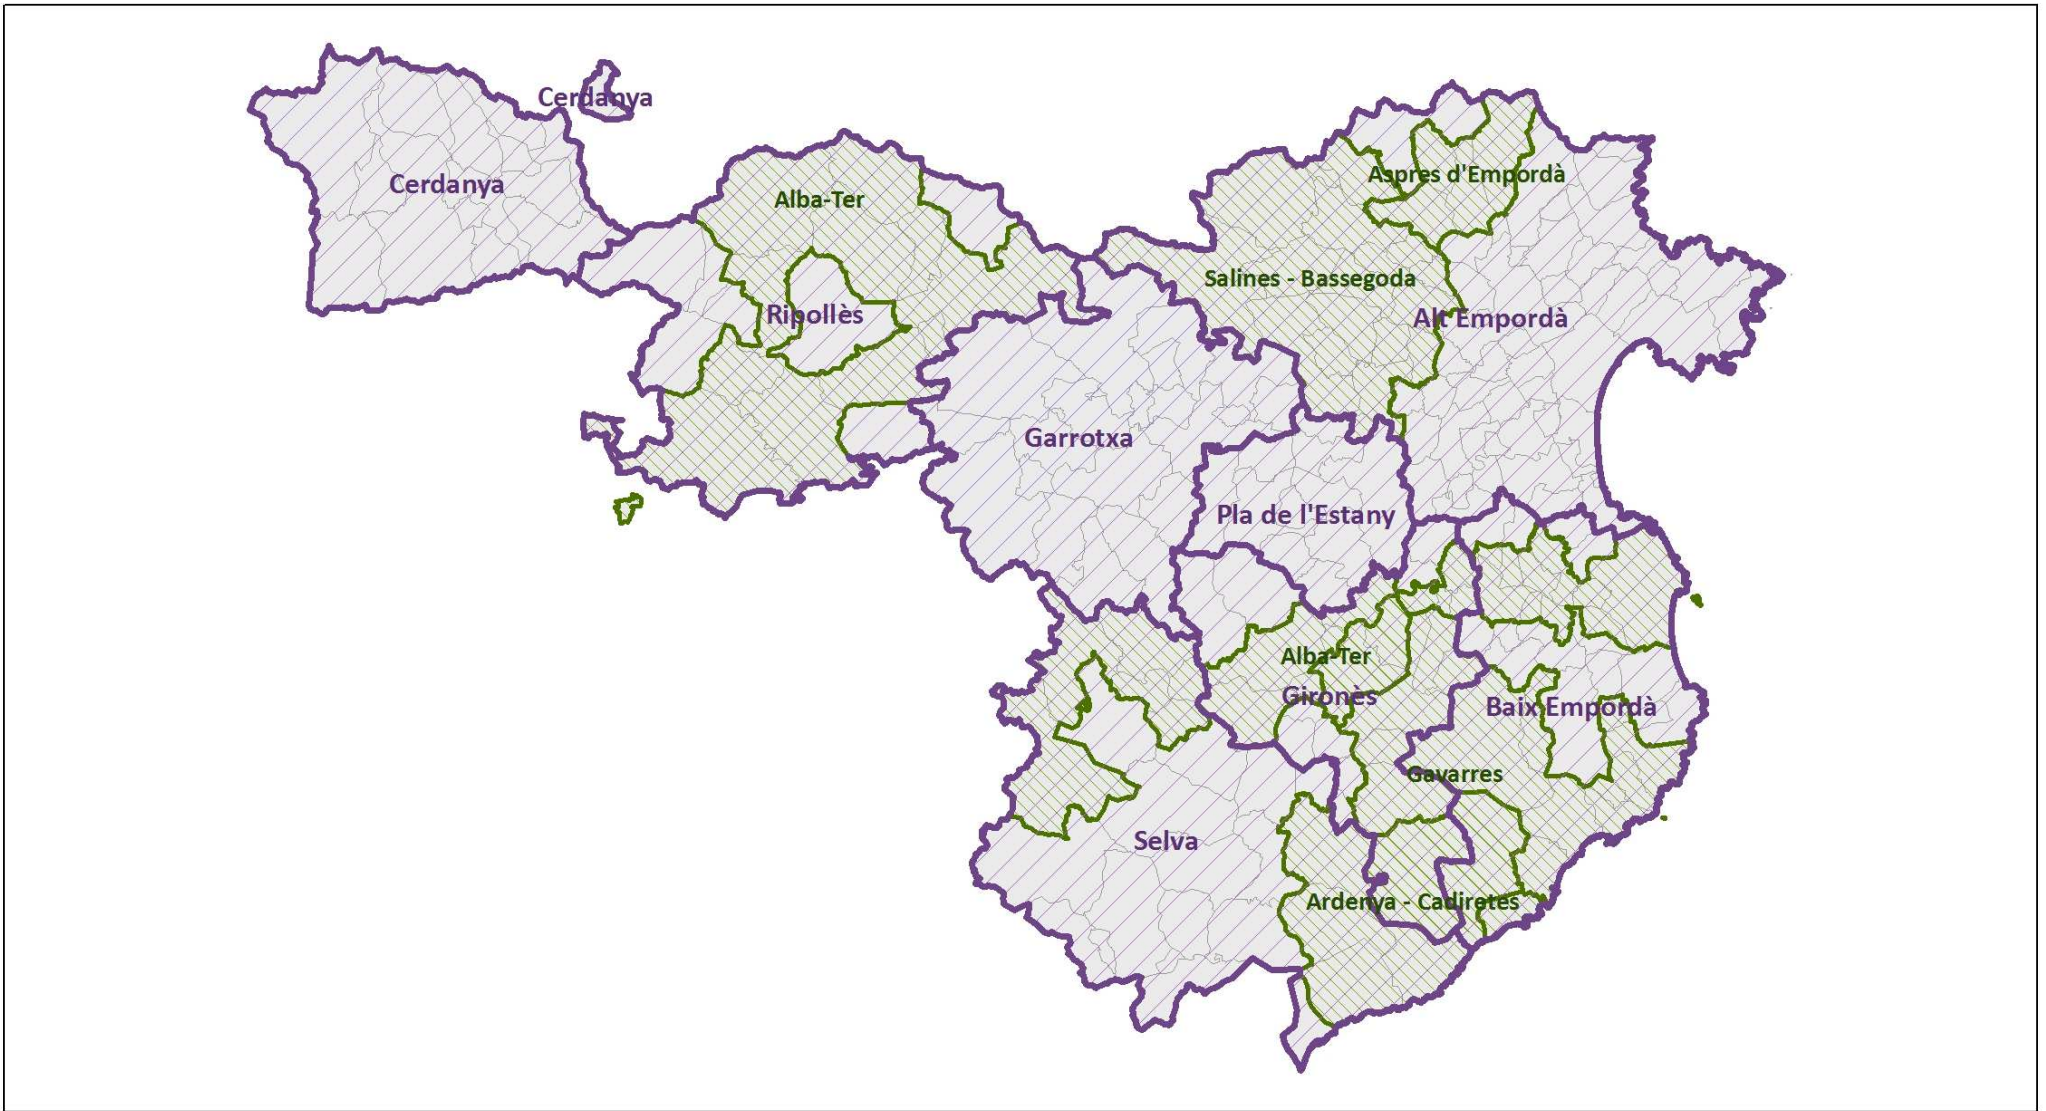

 Commune

Escala

1:350.000

Nord

atc

atc-sig@atc-sig.com

Actors clau en l'àmbit de les Comarques Gironines

Llegenda

Consell Comarcal

Consorci

Municipi

Escala

1:500.000

Nord